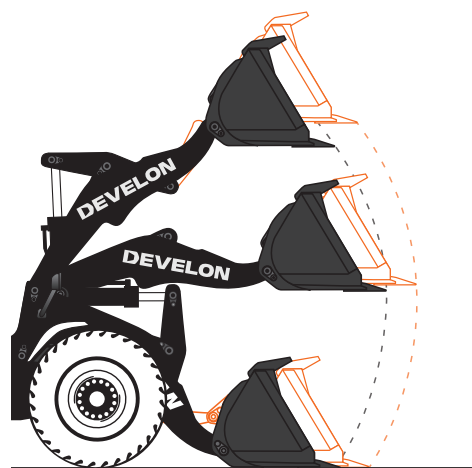

Nuova Sfida? Nessun Problema

Abbina la tua pala gommata Develon con l'accessorio ideale e il giusto allestimento ottimizzato per il carico per aumentare la produttività e massimizzare il tuo investimento. Scegli la giusta opzione dei bracci di sollevamento da abbinare al cinematiso Z bar, studiato per il sollevamenti gravosi con movimento rapido della benna e posizionamento preciso dell'angolo.

Opzioni braccio di sollevamento

Cinematiso a Z bar standard

Il collegamento con barra a Z standard fornisce forze di strappo potenti, facilitando lo scavo e la penetrazione in materiali resistenti, e aumentando al contempo la capacità di sollevamento di ogni pala caricatrice Develon per prestazioni di alto livello.

Cinematiso a Z bar High-Lift

Il cinematiso a Z bar High-Lift è ideale per applicazioni di sollevamento ad altezze maggiori, offrendo prestazioni eccellenti con capacità della benna simili.

■ Barra a Z standard   ■ Cinematiso a Z bar High-Lift

Impostazioni per ogni lavoro

Ritorno allo scavo

I sensori sul braccio di sollevamento e sulla biella della benna permettono di regolare facilmente l'impostazione di "ritorno allo scavo", garantendo che i cilindri e il tagliente tornino sempre nella stessa posizione, per un lavoro più fluido, efficiente e uniforme.

Limitatore di sollevamento

Imposta l'altezza massima di sollevamento per lavorare all'interno di edifici o aree con limitazioni di altezza tirando indietro semplicemente il joystick.

Braccio flottante

L'oscillazione del braccio aiuta la benna a seguire il profilo del terreno, rendendo semplice ed efficiente le operazioni di livellamento su superfici irregolari (utile anche per rimozione neve).