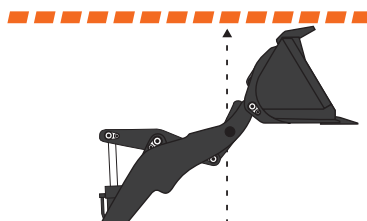

Impostazioni per ogni lavoro

Ritorno allo scavo

I sensori sul braccio di sollevamento e sulla biella della benna permettono di regolare facilmente l'impostazione di "ritorno allo scavo", garantendo che i cilindri e il tagliente tornino sempre nella stessa posizione, per un lavoro più fluido, efficiente e uniforme.

Limitatore di sollevamento

Imposta l'altezza massima di sollevamento per lavorare all'interno di edifici o aree con limitazioni di altezza tirando indietro semplicemente il joystick.

Braccio flottante

L'oscillazione del braccio aiuta la benna a seguire il profilo del terreno, rendendo semplice ed efficiente le operazioni di livellamento su superfici irregolari (utile anche per rimozione neve).