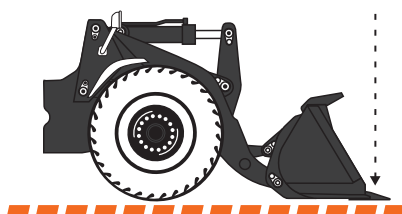

Impostazioni per ogni lavoro

Ritorno allo scavo

I sensori sul braccio di sollevamento e sulla biella della benna permettono di regolare facilmente l'impostazione di "ritorno allo scavo", garantendo che i cilindri e il tagliente tornino sempre nella stessa posizione, per un lavoro più fluido, efficiente e uniforme.

Limitatore di sollevamento

Imposta l'altezza massima di sollevamento per lavorare all'interno di edifici o aree con limitazioni di altezza tirando indietro semplicemente il joystick.

Braccio flottante

L'oscillazione del braccio aiuta la benna a seguire il profilo del terreno, rendendo semplice ed efficiente le operazioni di livellamento su superfici irregolari (utile anche per rimozione neve).